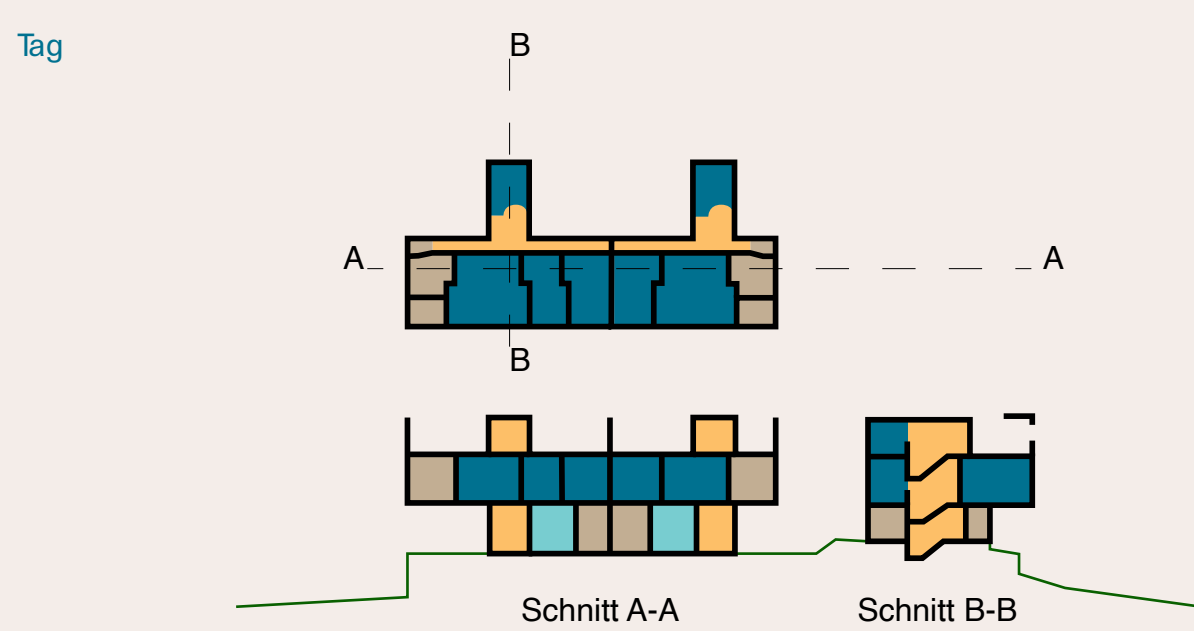

Schwarzplan Quartiers M 1:1000

RECHERCHE / BESTANDSAUFNAHME VILLA LE CORBUSIER

Gebäudenutzungsschemata M 1:500

- Schlafräume
- Verkehrsflächen
- Nebenräume
- Wohnflächen

Plandarstellungen des Gebäudes M 1:200

Plandarstellungen M 1:50