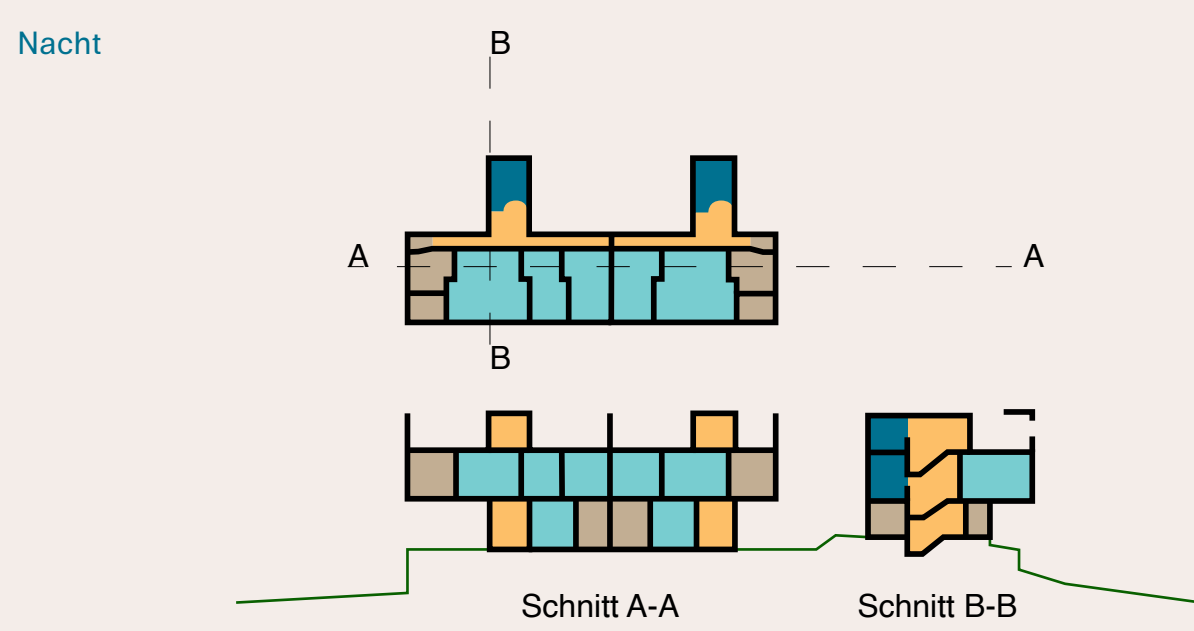

Schwarzplan Quartiers M 1:1000

RECHERCHE / BESTANDSAUFNAHME VILLA LE CORBUSIER

Gebäudenutzungsschemata M 1:500

- Schlafräume
- Verkehrsflächen
- Nebenräume
- Wohnflächen

Plandarstellungen des Gebäudes M 1:200

Plandarstellungen M 1:50