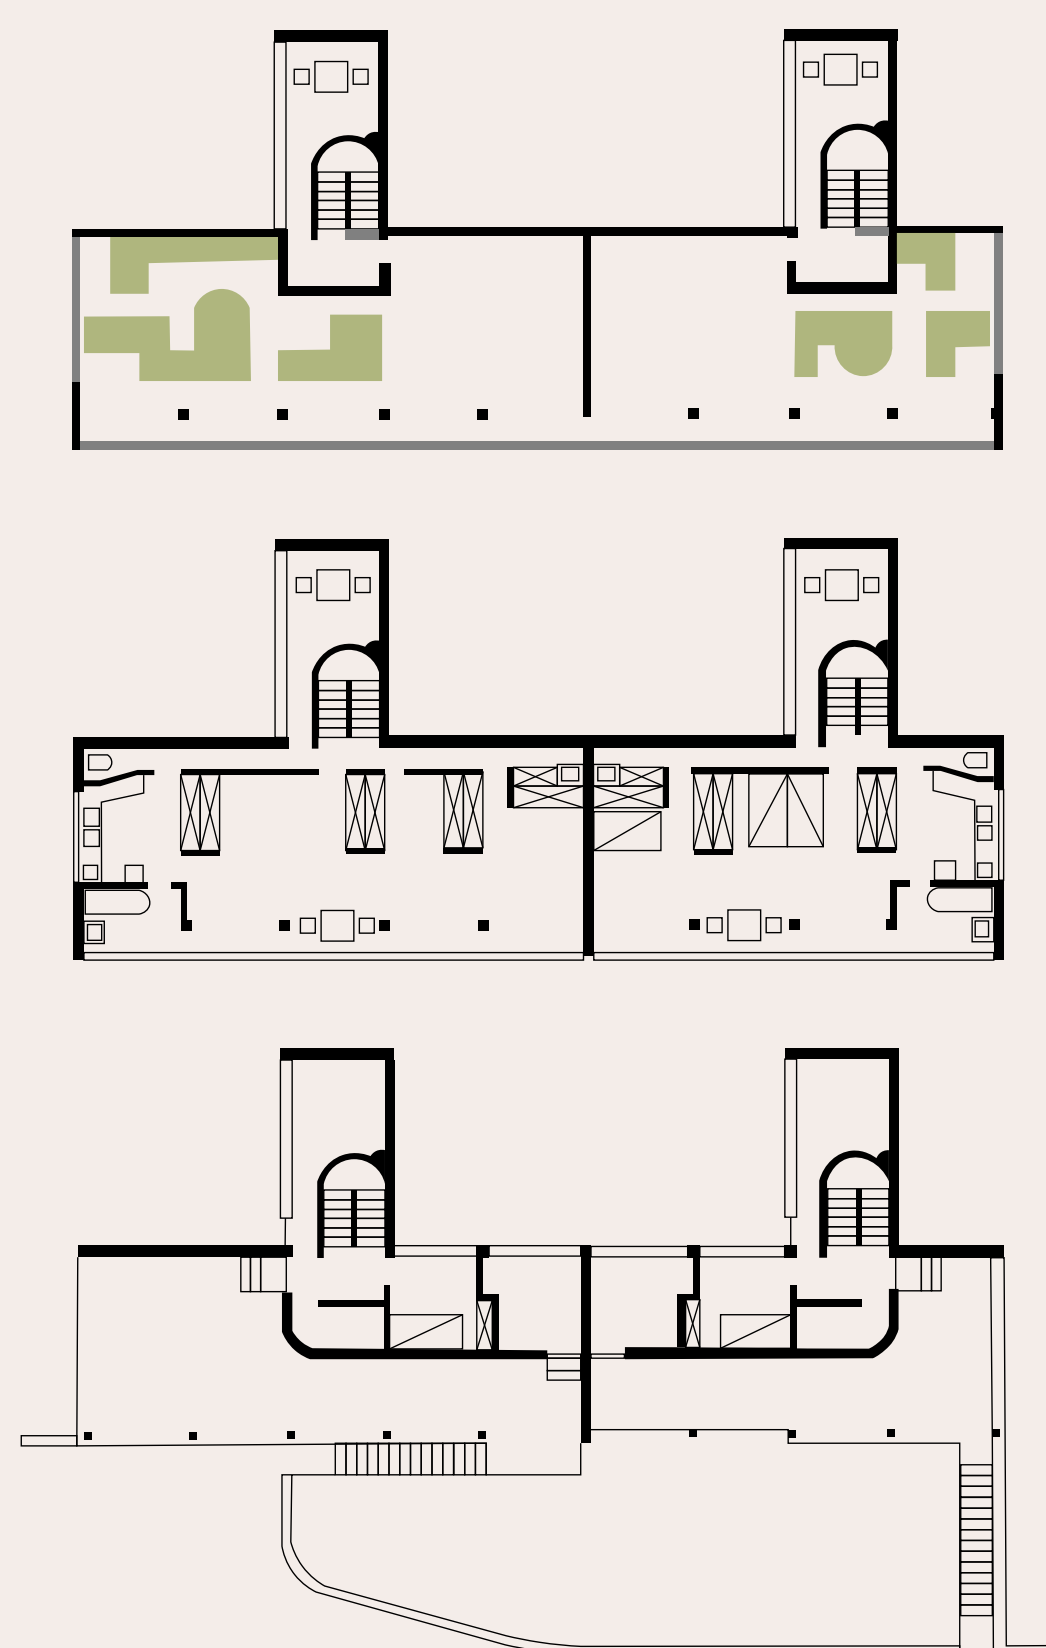

Schwarzplan Quartiers M 1:1000

RECHERCHE / BESTANDSAUFNAHME VILLA LE CORBUSIER

Gebäudenutzungsschemata M 1:500

- Schlafräume
- Verkehrsflächen
- Nebenräume
- Wohnflächen

Plandarstellungen des Gebäudes M 1:200

Plandarstellungen M 1:50